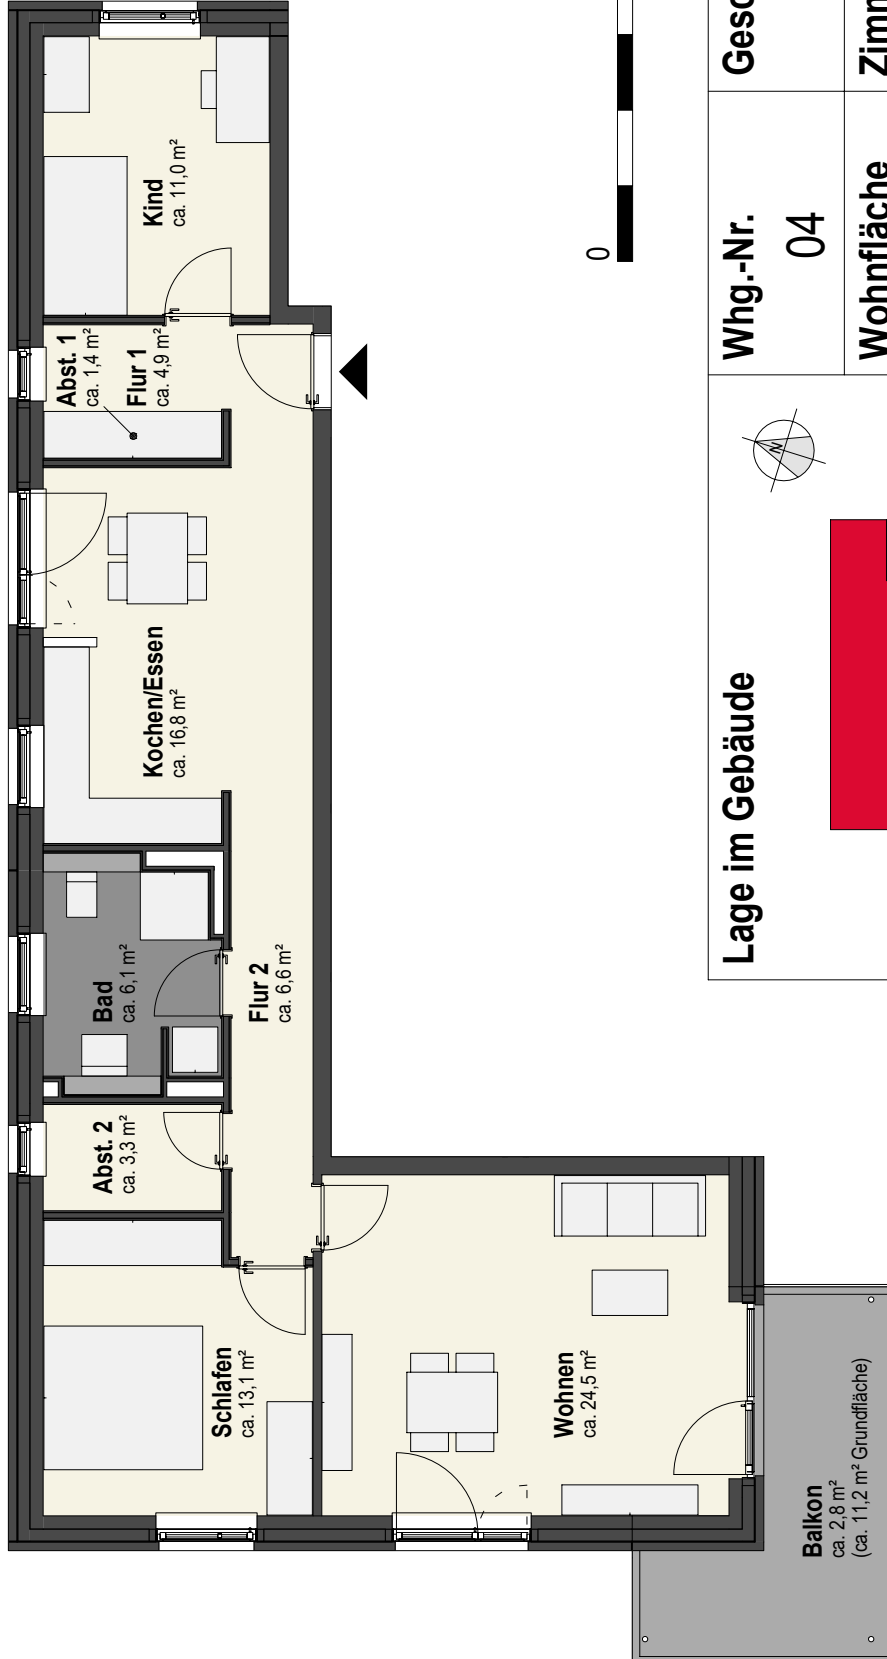

# Wohnpark Beim Meilenstein Vermietungsgesellschaft mbH & Co. KG

Mecklenburger Straße 130  
23568 Lübeck

**Whg.-Nr.**

04

**Geschoss**

OG

**Wohnfläche**

90,5 m<sup>2</sup>

**Zimmer**

3

**Anschrift**

Beim Meilenstein 12a  
23568 Lübeck

Für die Vollständigkeit und Richtigkeit der Angaben übernehmen wir keine Gewähr, es gelten ausschließlich die mietvertraglichen Vereinbarungen. Die Darstellung der Möblierung sowie die Gestaltung der Küchen und Bäder, sind beispielhaft und dienen lediglich der Anschauung. Die Wohnung wird unmöbliert vermietet.

**Lage im Gebäude**