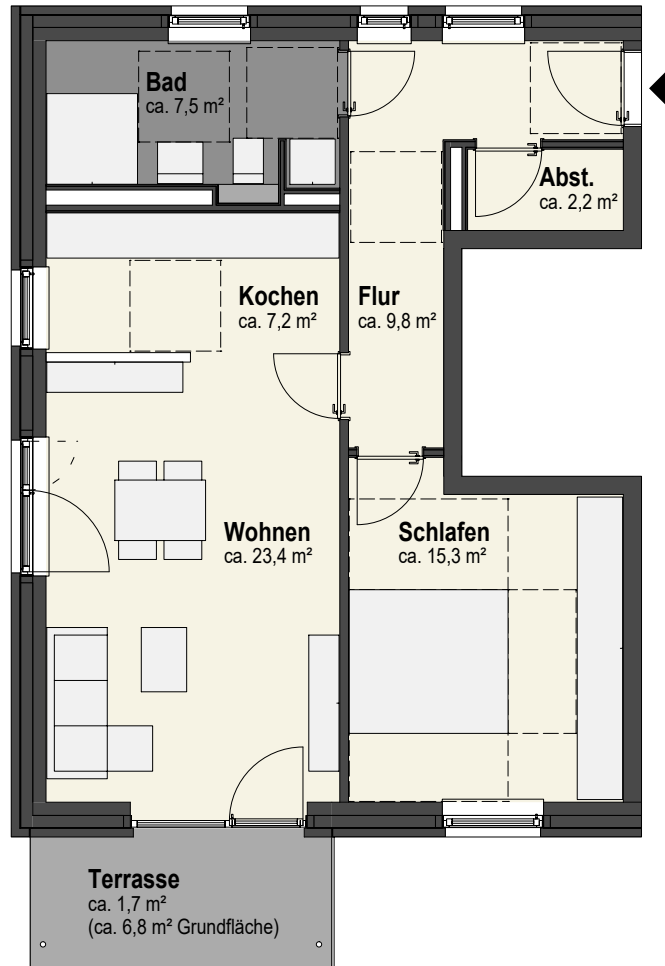

## Lage im Gebäude

<b>Whg.-Nr.</b> 01	<b>Geschoss</b> EG
<b>Wohnfläche</b> 67,1 m <sup>2</sup>	<b>Zimmer</b> 2 (bf)
<b>Anschrift</b> Beim Meilenstein 18 23568 Lübeck	

Für die Vollständigkeit und Richtigkeit der Angaben übernehmen wir keine Gewähr, es gelten ausschließlich die mietvertraglichen Vereinbarungen. Die Darstellung der Möblierung sowie die Gestaltung der Küchen und Bäder sind beispielhaft und dienen lediglich der Anschauung. Die Wohnung wird unmöbliert vermietet.