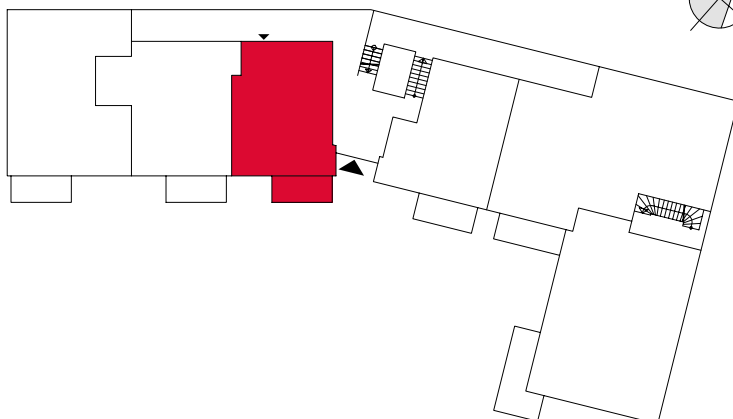

Wohnpark Beim Meilenstein Vermietungsgesellschaft mbH & Co. KG

Mecklenburger Straße 130
23568 Lübeck

Lage im Gebäude

Whg.-Nr.

03

Geschoss

EG

Wohnfläche

49,5 m²

Zimmer

2

Anschrift

Beim Meilenstein 18
23568 Lübeck

Für die Vollständigkeit und Richtigkeit der Angaben übernehmen wir keine Gewähr, es gelten ausschließlich die mietvertraglichen Vereinbarungen. Die Darstellung der Möblierung sowie die Gestaltung der Küchen und Bäder sind beispielhaft und dienen lediglich der Anschauung. Die Wohnung wird unmöbliert vermietet.