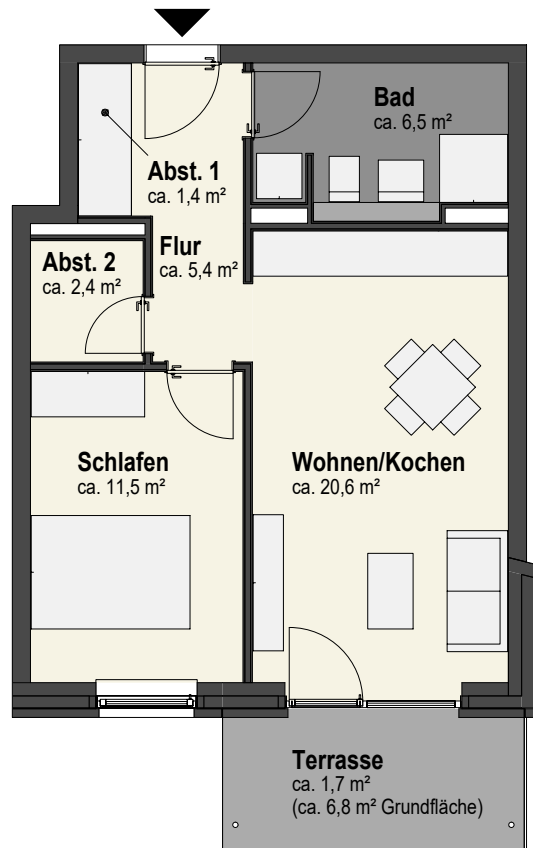

Wohnpark Beim Meilenstein Vermietungsgesellschaft mbH & Co. KG

Mecklenburger Straße 130
23568 Lübeck

Lage im Gebäude

Whg.-Nr.

03

Geschoss

EG

Wohnfläche

49,5 m²

Zimmer

2

Anschrift

Beim Meilenstein 18
23568 Lübeck

Für die Vollständigkeit und Richtigkeit der Angaben übernehmen wir keine Gewähr, es gelten ausschließlich die mietvertraglichen Vereinbarungen. Die Darstellung der Möblierung sowie die Gestaltung der Küchen und Bäder sind beispielhaft und dienen lediglich der Anschauung. Die Wohnung wird unmöbliert vermietet.