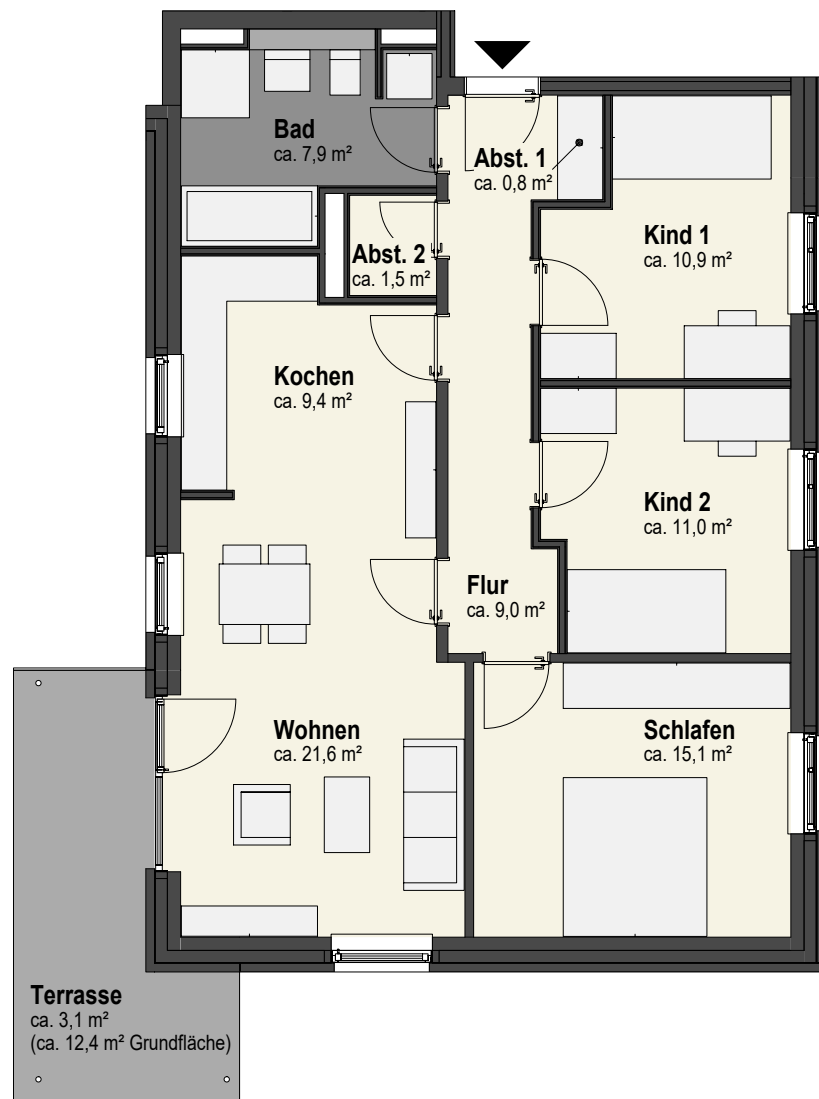

Wohnpark Beim Meilenstein Vermietungsgesellschaft mbH & Co. KG

Mecklenburger Straße 130
23568 Lübeck

Lage im Gebäude

Whg.-Nr. 06	Geschoss EG
-----------------------	-----------------------

Wohnfläche 90,3 m ²	Zimmer 4
--	--------------------

Anschrift
Beim Meilenstein 18a
23568 Lübeck

Für die Vollständigkeit und Richtigkeit der Angaben übernehmen wir keine Gewähr, es gelten ausschließlich die mietvertraglichen Vereinbarungen. Die Darstellung der Möblierung sowie die Gestaltung der Küchen und Bäder sind beispielhaft und dienen lediglich der Anschauung. Die Wohnung wird unmöbliert vermietet.