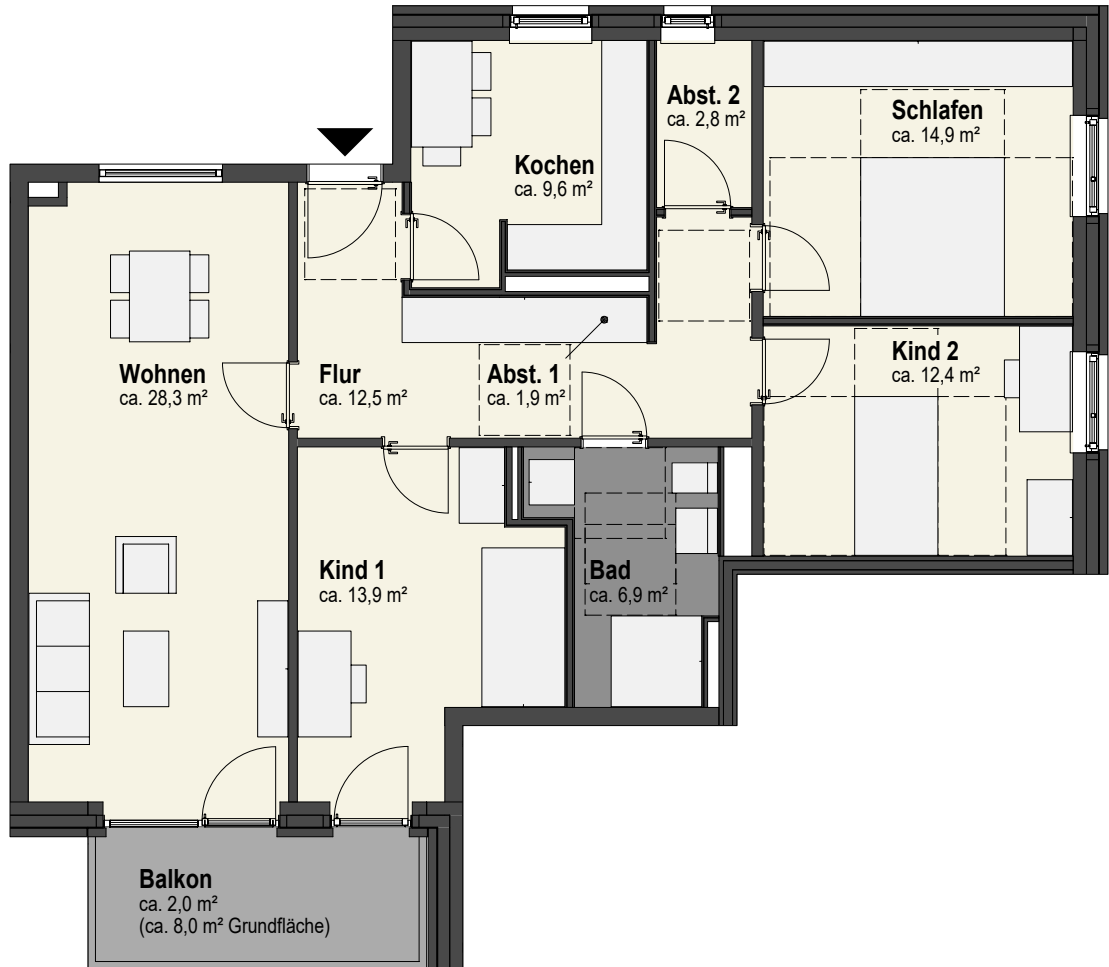

Wohnpark Beim Meilenstein Vermietungsgesellschaft mbH & Co. KG

Mecklenburger Straße 130
23568 Lübeck

Lage im Gebäude

Whg.-Nr.

11

Geschoss

OG

Wohnfläche

105,2 m²

Zimmer

4 (bf)

Anschrift

Beim Meilenstein 18
23568 Lübeck

Für die Vollständigkeit und Richtigkeit der Angaben übernehmen wir keine Gewähr, es gelten ausschließlich die mietvertraglichen Vereinbarungen. Die Darstellung der Möblierung sowie die Gestaltung der Küchen und Bäder sind beispielhaft und dienen lediglich der Anschauung. Die Wohnung wird unmöbliert vermietet.