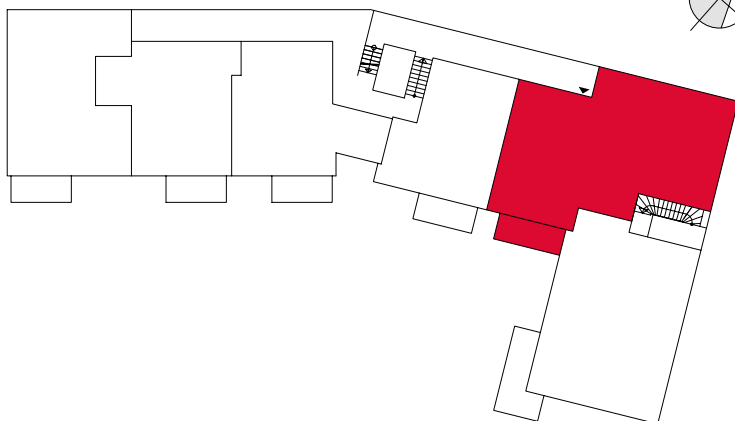

Wohnpark Beim Meilenstein Vermietungsgesellschaft mbH & Co. KG

Mecklenburger Straße 130
23568 Lübeck

Lage im Gebäude

Whg.-Nr.

11

Geschoss

OG

Wohnfläche

105,2 m²

Zimmer

4 (bf)

Anschrift

Beim Meilenstein 18
23568 Lübeck

Für die Vollständigkeit und Richtigkeit der Angaben übernehmen wir keine Gewähr, es gelten ausschließlich die mietvertraglichen Vereinbarungen. Die Darstellung der Möblierung sowie die Gestaltung der Küchen und Bäder sind beispielhaft und dienen lediglich der Anschauung. Die Wohnung wird unmöbliert vermietet.