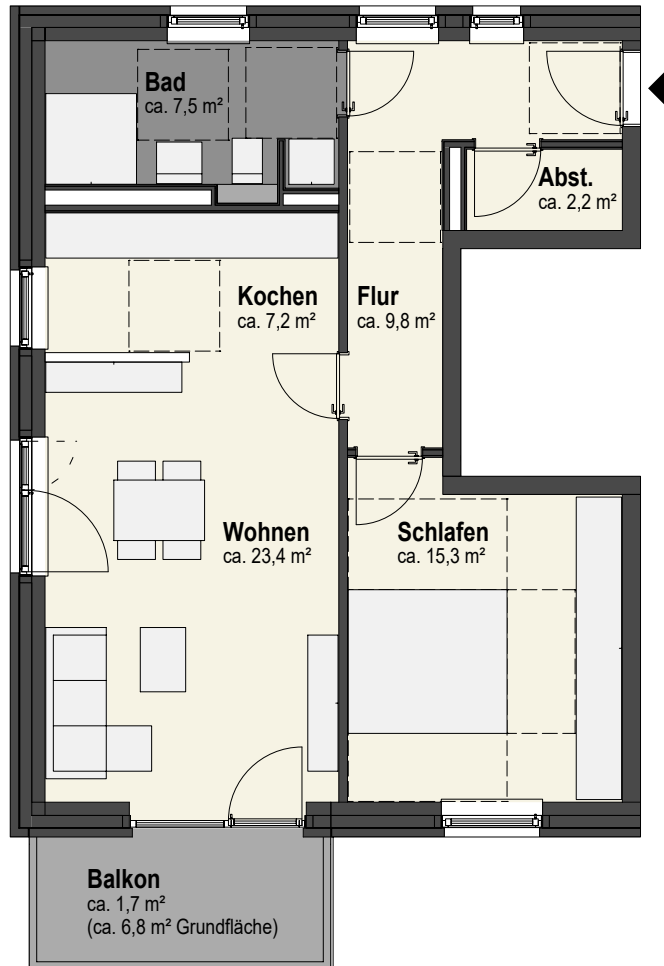

## Lage im Gebäude

**Whg.-Nr.**

13

**Geschoss**

SG

**Wohnfläche**

67,1 m<sup>2</sup>

**Zimmer**