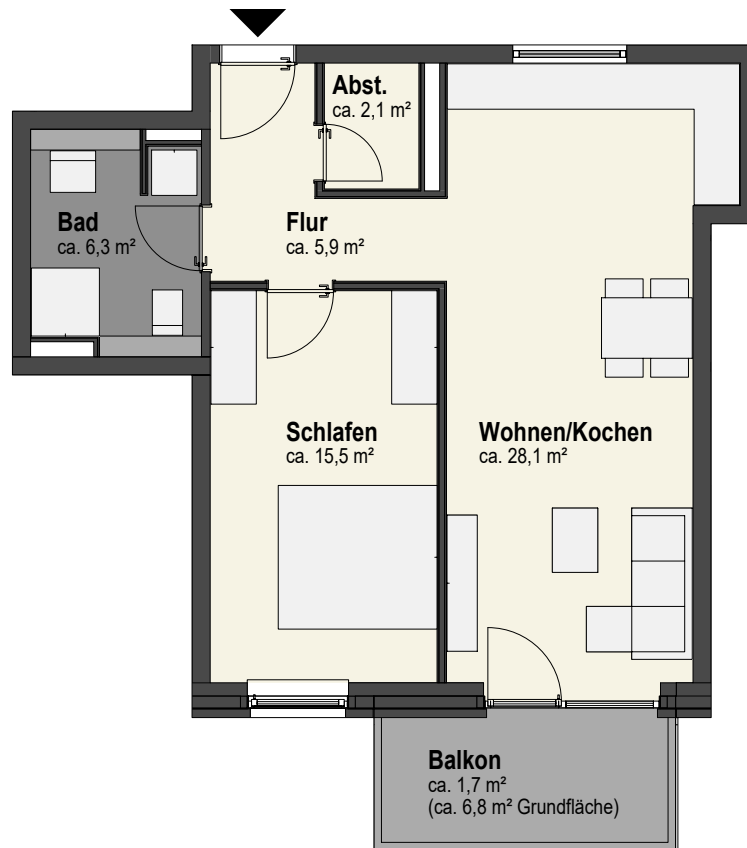

Wohnpark Beim Meilenstein Vermietungsgesellschaft mbH & Co. KG

Mecklenburger Straße 130
23568 Lübeck

Lage im Gebäude

Whg.-Nr. 14	Geschoss SG
-----------------------	-----------------------

Wohnfläche 59,6 m ²	Zimmer 2
--	--------------------

Anschrift

Beim Meilenstein 18
23568 Lübeck

Für die Vollständigkeit und Richtigkeit der Angaben übernehmen wir keine Gewähr, es gelten ausschließlich die mietvertraglichen Vereinbarungen. Die Darstellung der Möblierung sowie die Gestaltung der Küchen und Bäder sind beispielhaft und dienen lediglich der Anschauung. Die Wohnung wird unmöbliert vermietet.