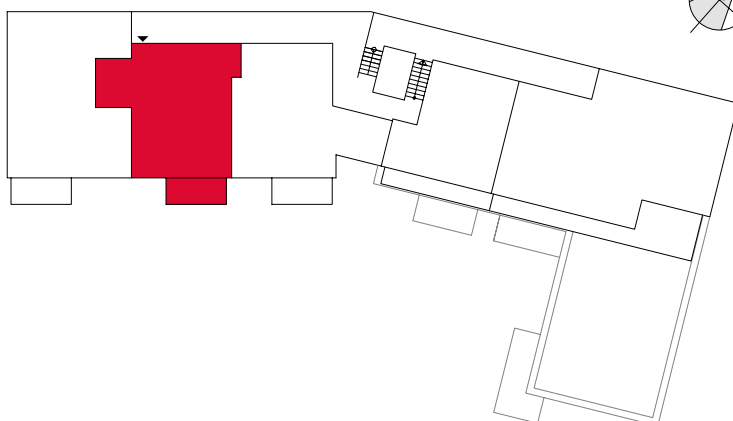

Wohnpark Beim Meilenstein Vermietungsgesellschaft mbH & Co. KG

Mecklenburger Straße 130
23568 Lübeck

Lage im Gebäude

Whg.-Nr. 14	Geschoss SG
-----------------------	-----------------------

Wohnfläche 59,6 m ²	Zimmer 2
--	--------------------