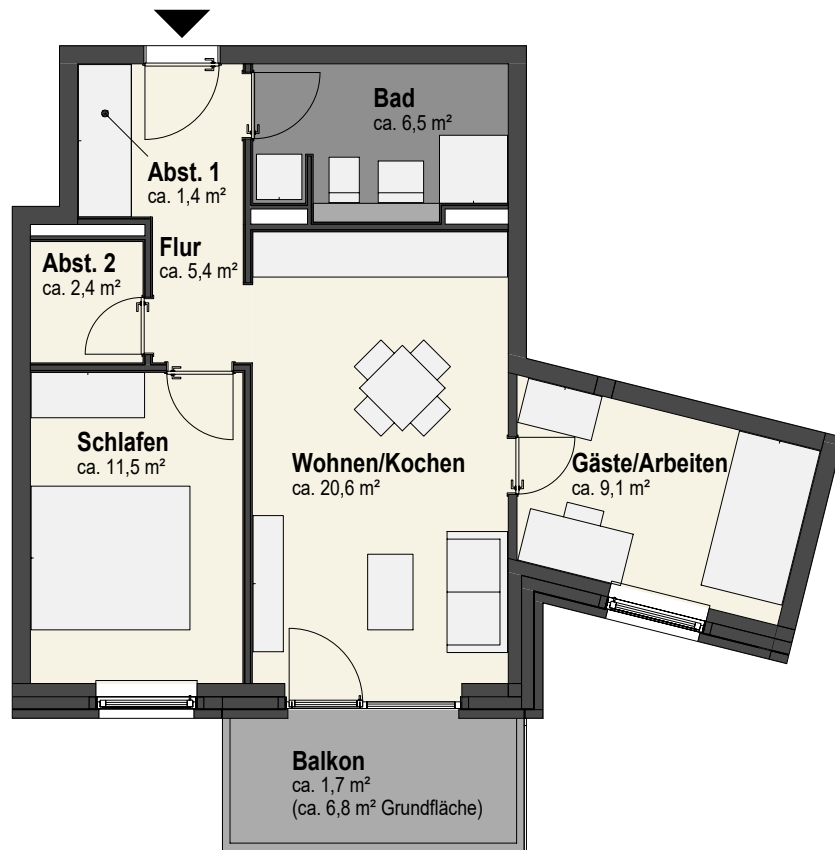

Wohnpark Beim Meilenstein Vermietungsgesellschaft mbH & Co. KG

Mecklenburger Straße 130
23568 Lübeck

Lage im Gebäude

Whg.-Nr. 15	Geschoss SG
-----------------------	-----------------------

Wohnfläche 58,6 m ²	Zimmer 2,5
--	----------------------

Anschrift

Beim Meilenstein 18
23568 Lübeck

Für die Vollständigkeit und Richtigkeit der Angaben übernehmen wir keine Gewähr, es gelten ausschließlich die mietvertraglichen Vereinbarungen. Die Darstellung der Möblierung sowie die Gestaltung der Küchen und Bäder sind beispielhaft und dienen lediglich der Anschauung. Die Wohnung wird unmöbliert vermietet.