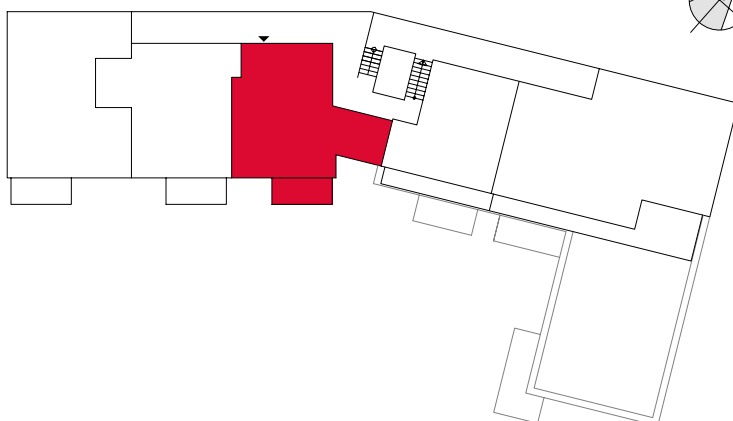

Wohnpark Beim Meilenstein Vermietungsgesellschaft mbH & Co. KG

Mecklenburger Straße 130
23568 Lübeck

Lage im Gebäude

Whg.-Nr. 15	Geschoss SG
-----------------------	-----------------------

Wohnfläche 58,6 m ²	Zimmer 2,5
--	----------------------