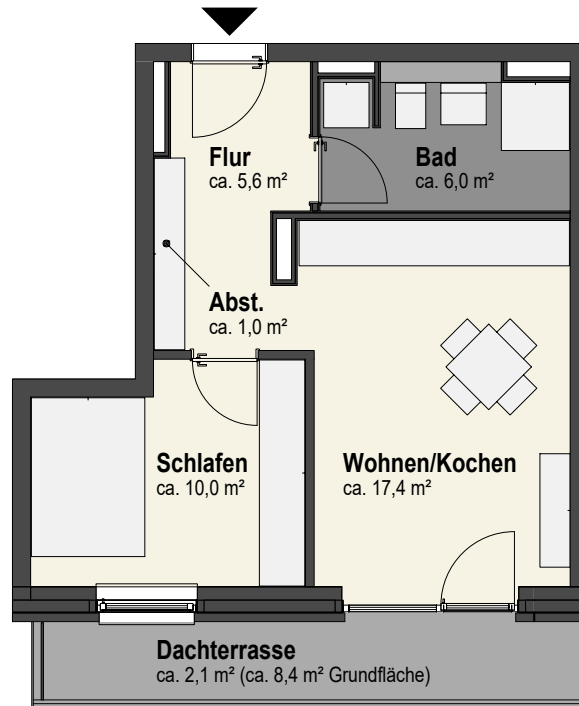

Wohnpark Beim Meilenstein Vermietungsgesellschaft mbH & Co. KG

Mecklenburger Straße 130
23568 Lübeck

Lage im Gebäude

Whg.-Nr.

16

Geschoss

SG

Wohnfläche

42,1 m²

Zimmer

2

Anschrift

Beim Meilenstein 18
23568 Lübeck

Für die Vollständigkeit und Richtigkeit der Angaben übernehmen wir keine Gewähr, es gelten ausschließlich die mietvertraglichen Vereinbarungen. Die Darstellung der Möblierung sowie die Gestaltung der Küchen und Bäder sind beispielhaft und dienen lediglich der Anschauung. Die Wohnung wird unmöbliert vermietet.