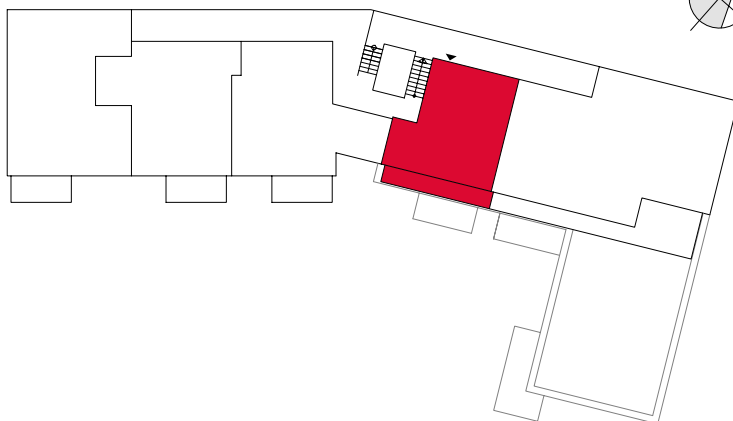

Wohnpark Beim Meilenstein Vermietungsgesellschaft mbH & Co. KG

Mecklenburger Straße 130
23568 Lübeck

Lage im Gebäude

Whg.-Nr.

16

Geschoss

SG

Wohnfläche

42,1 m²

Zimmer

2

Anschrift

Beim Meilenstein 18
23568 Lübeck

Für die Vollständigkeit und Richtigkeit der Angaben übernehmen wir keine Gewähr, es gelten ausschließlich die mietvertraglichen Vereinbarungen. Die Darstellung der Möblierung sowie die Gestaltung der Küchen und Bäder sind beispielhaft und dienen lediglich der Anschauung. Die Wohnung wird unmöbliert vermietet.