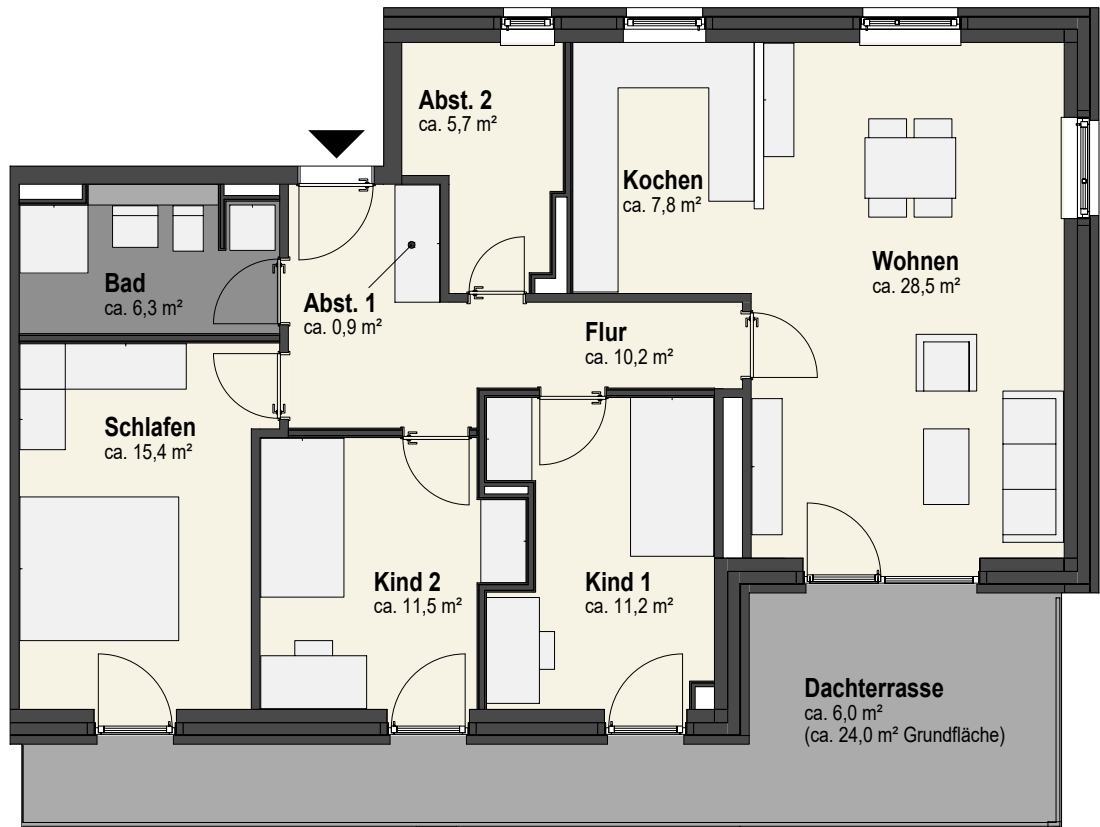

## Lage im Gebäude

<b>Whg.-Nr.</b>	<b>Geschoss</b>
17	SG

<b>Wohnfläche</b>	<b>Zimmer</b>
103,5 m <sup>2</sup>	4